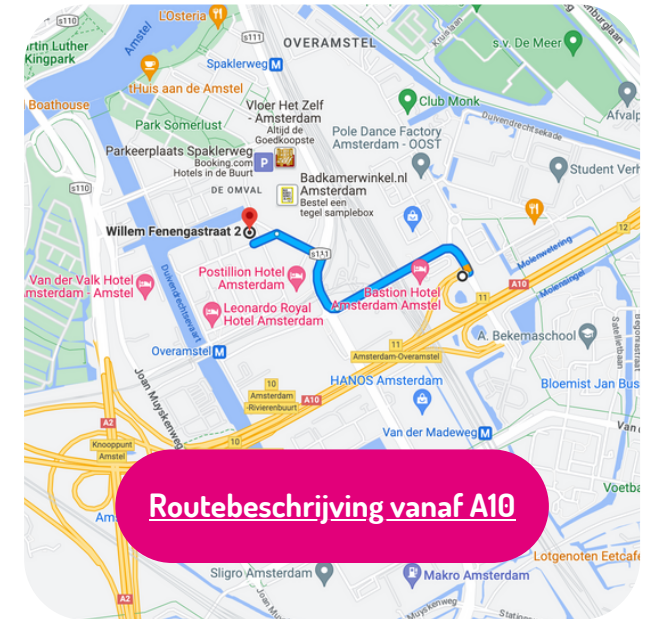

ROUTE AUTO & PARKEREN

PARKEERGARAGES BIJ DE KAUGOMBALLENFABRIEK

Willem Fenengastraat

Rond de Kauwgomballenfabriek zijn veel openbare parkeerplaatsen beschikbaar. Dit is enkel betaald parkeren. Zijn alle parkeerplaatsen bezet? Dan kun je parkeren bij:

Postillion Hotel

Adres: Paul van Vlissingenstraat 9-11, 1096 BK, Amsterdam.
Parkeerplek is te reserveren via ParkBee. Prijs is €3 per uur of €24 voor een hele dag. Rolstoelvriendelijk en E-laadpunten zijn beschikbaar. De overdekte parkeergarage is 24/7 open van maandag t/m zondag.

Q-Park Sparklerweg

Adres: Spaklerweg 44 A, 1096 BA Amsterdam. Eerste uur gratis, daarna betaal je €2 per 30 minuten. Maximaal dagtarief is €50. Mindervalideplekken zijn beschikbaar. De parkeergarage is 24/7 open van maandag t/m zondag.

Algemene gehandicaptenparkeerplaatsen vind je op de Daniël Goedkoopstraat en Joan Muyskenweg.