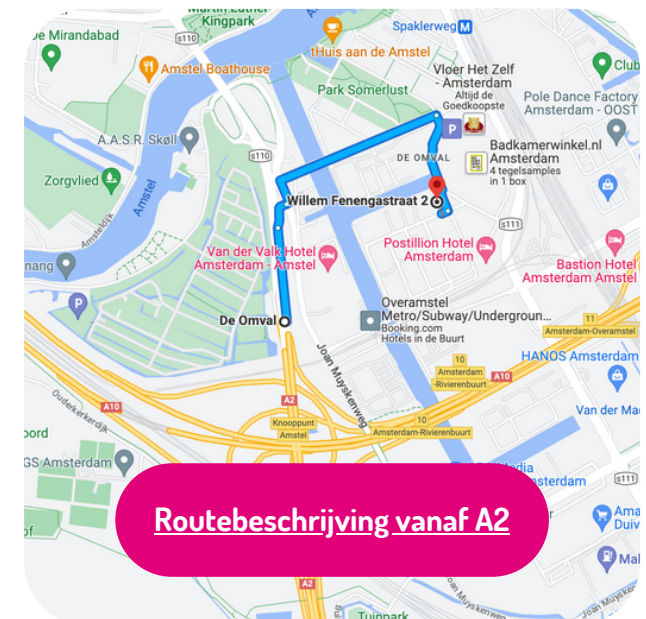

ROUTE AUTO & PARKEREN

PARKEERGARAGES BIJ DE KAUGOMBALLENFABRIEK

Willem Fenengastraat

Rond de Kauwgomballenfabriek zijn veel openbare parkeerplaatsen beschikbaar. Dit is enkel betaald parkeren. Zijn alle parkeerplaatsen bezet? Dan kun je parkeren bij:

Postillion Hotel

Adres: Paul van Vlissingenstraat 9-11, 1096 BK, Amsterdam.
Parkeerplek is te reserveren via ParkBee. Prijs is €3 per uur of €24 voor een hele dag. Rolstoelvriendelijk en E-laadpunten zijn beschikbaar. De overdekte parkeergarage is 24/7 open van maandag t/m zondag.

Q-Park Sparklerweg

Adres: Spaklerweg 44 A, 1096 BA Amsterdam. Eerste uur gratis, daarna betaal je €2 per 30 minuten. Maximaal dagtarief is €50. Mindervalideplekken zijn beschikbaar. De parkeergarage is 24/7 open van maandag t/m zondag.

Algemene gehandicaptenparkeerplaatsen vind je op de Daniël Goedkoopstraat en Joan Muyskenweg.