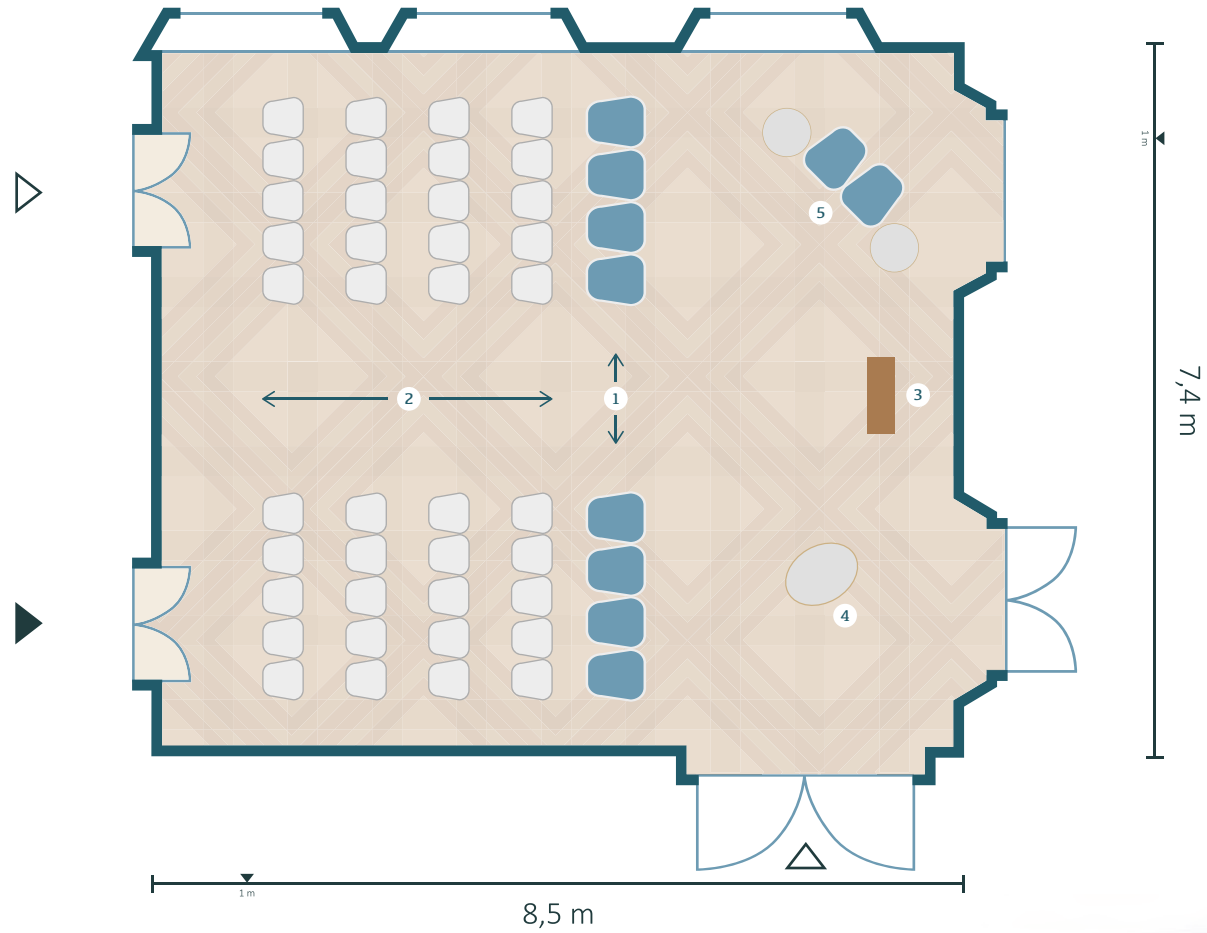

Blauwe zaal: Ceremonie

Legenda

Blauwe stoel
50 x 60 cm (bxh)

Tekentafel
88 x 60 cm (bxh)

Marmere tafel
50 cm Ø

Trouwbankje
123 x 60 cm (bxh)

Witte stoel
40 x 40 cm (bxh)

1 | 1e rij: blauwe stoelen (4 om 4)

2 | Vanaf 2e rij: witte stoelen (5 om 5)

3 | Ambtenaar

4 | Tekentafel

5 | 2 Blauwe stoelen of trouwbankje & 2 lage marmere tafels aan weerszijden

Blauwe zaal: Diner

Legenda

-  Ovale tafel
2,5 x 1 m (bxd)
-  Witte stoel
40 x 40 cm (bxd)

3 statafels

Blauwe zaal: Receptie

Legenda

 Halve ovale tafel
1,75 x 1 m (bxd)

 Witte stoel
40 x 40 cm (bxd)

 Statafel
75 cm \varnothing

2 halve ovale tafels | à 5 personen per tafel
4 statafels

Blauwe zaal: Theateropstelling

Legenda

 Witte stoel
40 x 40 cm (bxh)

Theateropstelling | max 50 personen

Spreker vooraan

Blauwe zaal: Zakelijk

Legenda

-  U-opstelling
6 x 4 m (bxd)
-  Witte stoel
40 x 40 cm (bxd)
-  LED scherm
60 inch

U-opstelling | max 20 personen