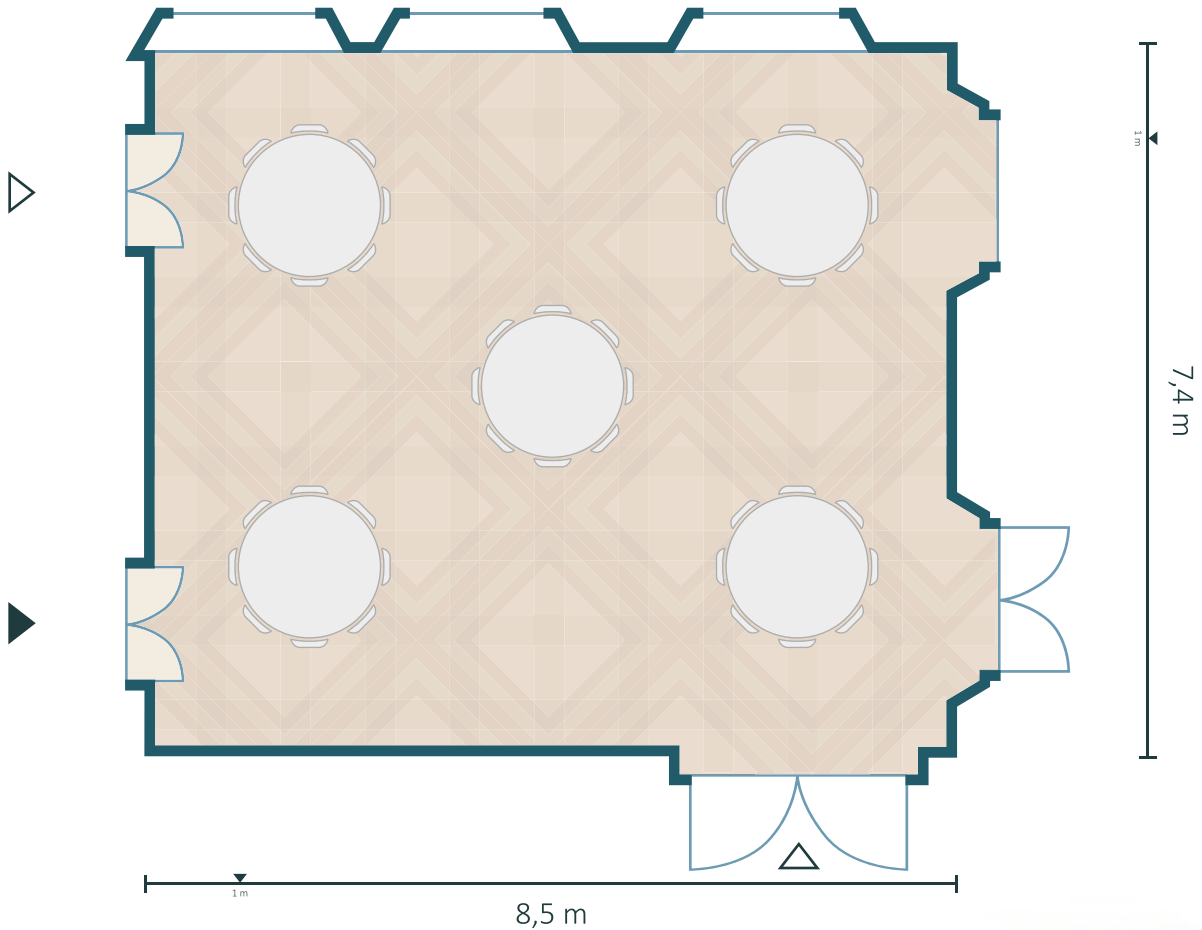

Blauwe zaal: Ceremonie

Legenda

Blauwe stoel
50 x 60 cm (bxh)

Tekentafel
88 x 60 cm (bxh)

Marmere tafel
50 cm Ø

Trouwbankje
123 x 60 cm (bxh)

Witte stoel
40 x 40 cm (bxh)

1 | 1e rij: blauwe stoelen (4 om 4)

2 | Vanaf 2e rij: witte stoelen (5 om 5)

3 | Ambtenaar

4 | Tekentafel

5 | 2 Blauwe stoelen of trouwbankje & 2 lage marmere tafels aan weerszijden

Blauwe zaal: Diner

Legenda

-  Ovale tafel
2,5 x 1 m (bxd)
-  Witte stoel
40 x 40 cm (bxd)

5 ovale tafels | à 10 personen per tafel

Blauwe zaal: Diner

Legenda

-  Ronde tafel
1,5 m \varnothing
-  Witte stoel
40 x 40 cm (bxd)

5 ronde tafels | à 8 personen per tafel

Blauwe zaal: Feest

Legenda

Statafel
75 cm Ø

3 statafels

Blauwe zaal: Receptie

Legenda

 Halve ovale tafel
1,75 x 1 m (bxd)

 Witte stoel
40 x 40 cm (bxd)

 Statafel
75 cm \varnothing

2 halve ovale tafels | à 5 personen per tafel
4 statafels

Blauwe zaal: Theateropstelling