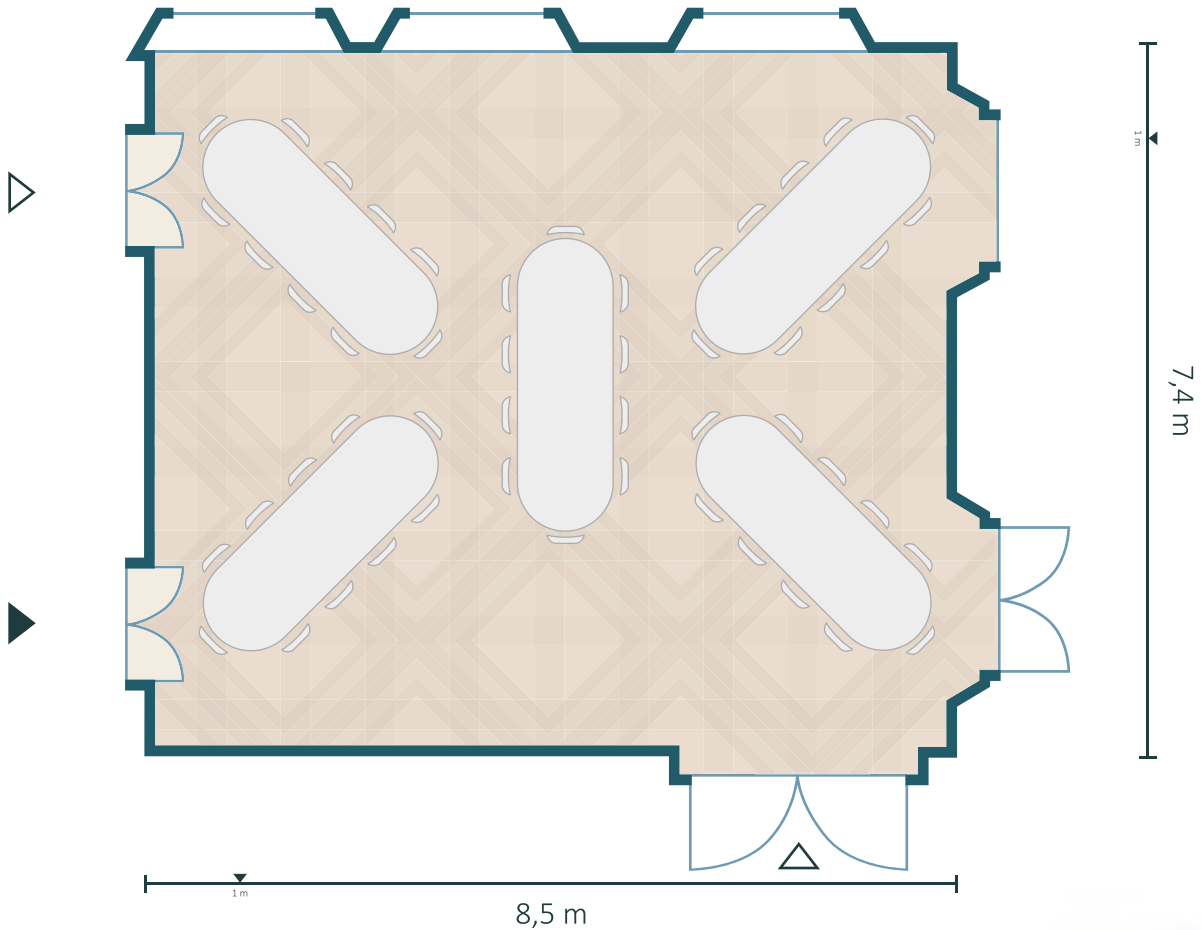

Blauwe zaal: Ceremonie

Legenda

Blauwe stoel
50 x 60 cm (bxh)

Tekentafel
88 x 60 cm (bxh)

Marmere tafel
50 cm Ø

Trouwbankje
123 x 60 cm (bxh)

Witte stoel
40 x 40 cm (bxh)

1 | 1e rij: blauwe stoelen (4 om 4)

2 | Vanaf 2e rij: witte stoelen (5 om 5)

3 | Ambtenaar

4 | Tekentafel

5 | 2 Blauwe stoelen of trouwbankje & 2 lage marmere tafels aan weerszijden

Blauwe zaal: Diner

Legenda

-  Ovale tafel
2,5 x 1 m (bxd)
-  Witte stoel
40 x 40 cm (bxd)

5 ovale tafels | à 10 personen per tafel

Blauwe zaal: Diner

Legenda

-  Ronde tafel
1,5 m \varnothing
-  Witte stoel
40 x 40 cm (bxd)

5 ronde tafels | à 8 personen per tafel

Blauwe zaal: Feest

Legenda

Statafel
75 cm Ø

3 statafels

Blauwe zaal: Receptie

Legenda

 Halve ovale tafel
1,75 x 1 m (bxd)

 Witte stoel
40 x 40 cm (bxd)

 Statafel
75 cm \varnothing

2 halve ovale tafels | à 5 personen per tafel
4 statafels

Blauwe zaal: Theateropstelling