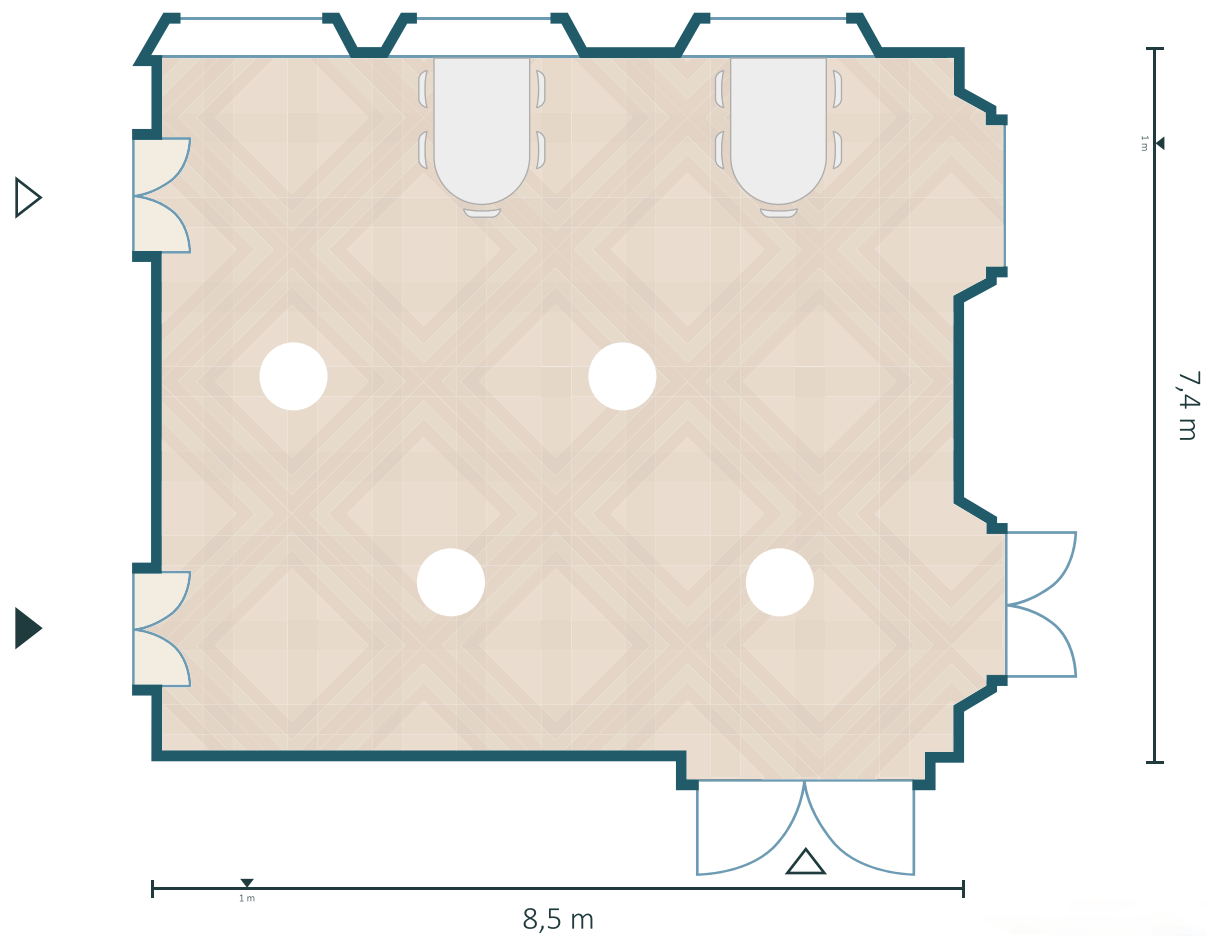

Blauwe zaal: Ceremonie

Legenda

Blauwe stoel
50 x 60 cm (bxh)

Tekentafel
88 x 60 cm (bxh)

Marmere tafel
50 cm Ø

Trouwbankje
123 x 60 cm (bxh)

Witte stoel
40 x 40 cm (bxh)

1 | 1e rij: blauwe stoelen (4 om 4)

2 | Vanaf 2e rij: witte stoelen (5 om 5)

3 | Ambtenaar

4 | Tekentafel

5 | 2 Blauwe stoelen of trouwbankje & 2 lage marmere tafels aan weerszijden

Blauwe zaal: Diner

Legenda

-  Ovale tafel
2,5 x 1 m (bxd)
-  Witte stoel
40 x 40 cm (bxd)

3 statafels

Blauwe zaal: Receptie

Legenda

 Halve ovale tafel
1,75 x 1 m (bxd)

 Witte stoel
40 x 40 cm (bxd)

 Statafel
75 cm \varnothing

2 halve ovale tafels | à 5 personen per tafel
4 statafels

Blauwe zaal: Theateropstelling

Legenda

 Witte stoel
40 x 40 cm (bxh)

Theateropstelling | max 50 personen

Spreker vooraan

Blauwe zaal: Zakelijk

Legenda

-  U-opstelling
6 x 4 m (bxd)
-  Witte stoel
40 x 40 cm (bxd)
-  LED scherm
60 inch

U-opstelling | max 20 personen