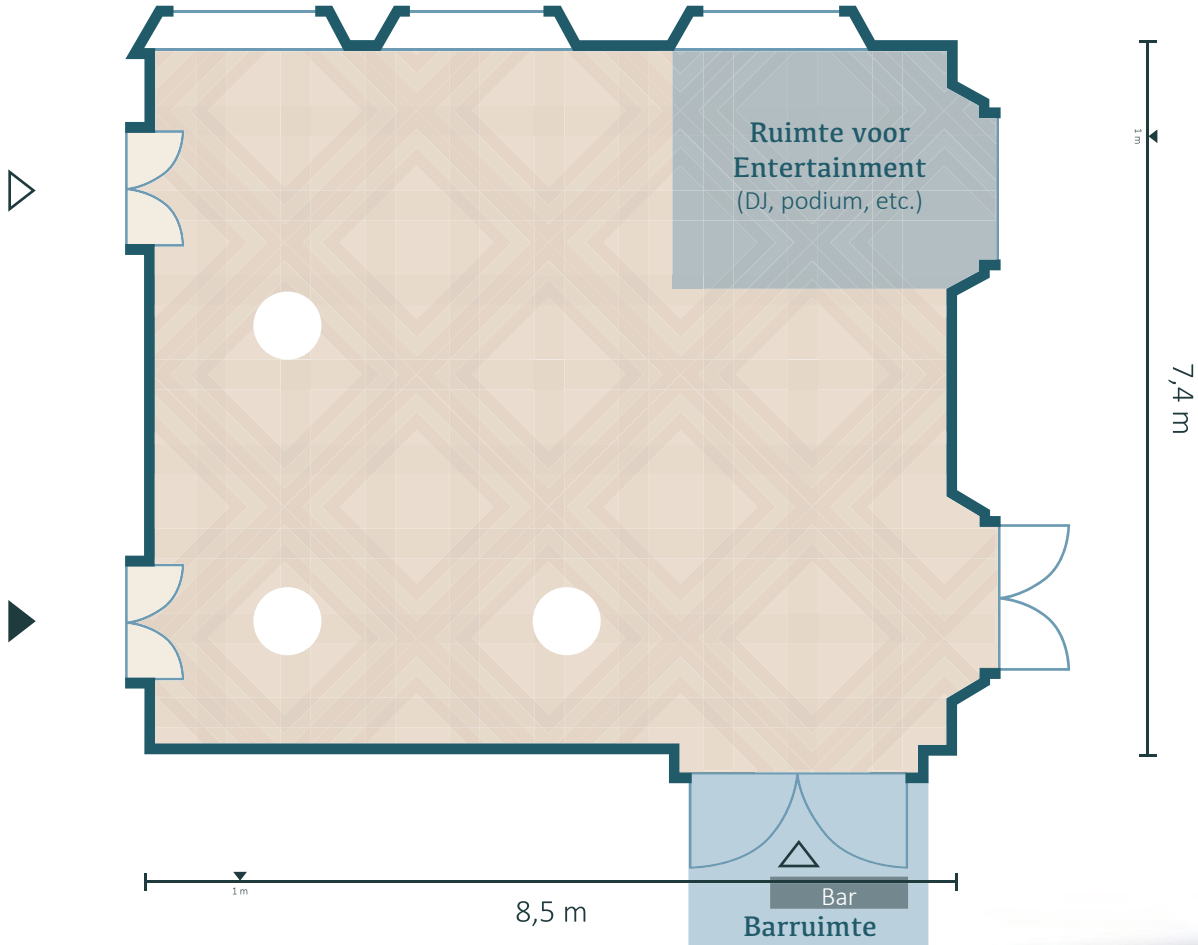

2 | Vanaf 2e rij: witte stoelen (5 om 5)

3 | Ambtenaar

4 | Tekentafel

5 | 2 Blauwe stoelen of trouwbankje & 2 lage marmere tafels aan weerszijden

Blauwe zaal: Diner

Legenda

-  Ovale tafel
2,5 x 1 m (bxd)
-  Witte stoel
40 x 40 cm (bxd)

5 ovale tafels | à 10 personen per tafel

Blauwe zaal: Diner

Legenda

-  Ronde tafel
1,5 m \varnothing
-  Witte stoel
40 x 40 cm (bxd)

5 ronde tafels | à 8 personen per tafel

Blauwe zaal: Feest

Legenda

Statafel
75 cm Ø

3 statafels

Blauwe zaal: Receptie

Legenda

 Halve ovale tafel
1,75 x 1 m (bxd)

 Witte stoel
40 x 40 cm (bxd)

 Statafel
75 cm \varnothing

2 halve ovale tafels | à 5 personen per tafel
4 statafels

Blauwe zaal: Theateropstelling

Legenda

 Witte stoel
40 x 40 cm (bxh)

Theateropstelling | max 50 personen

Spreker vooraan

Blauwe zaal: Zakelijk

Legenda

-  U-opstelling
6 x 4 m (bxd)
-  Witte stoel
40 x 40 cm (bxd)
-  LED scherm
60 inch

U-opstelling | max 20 personen