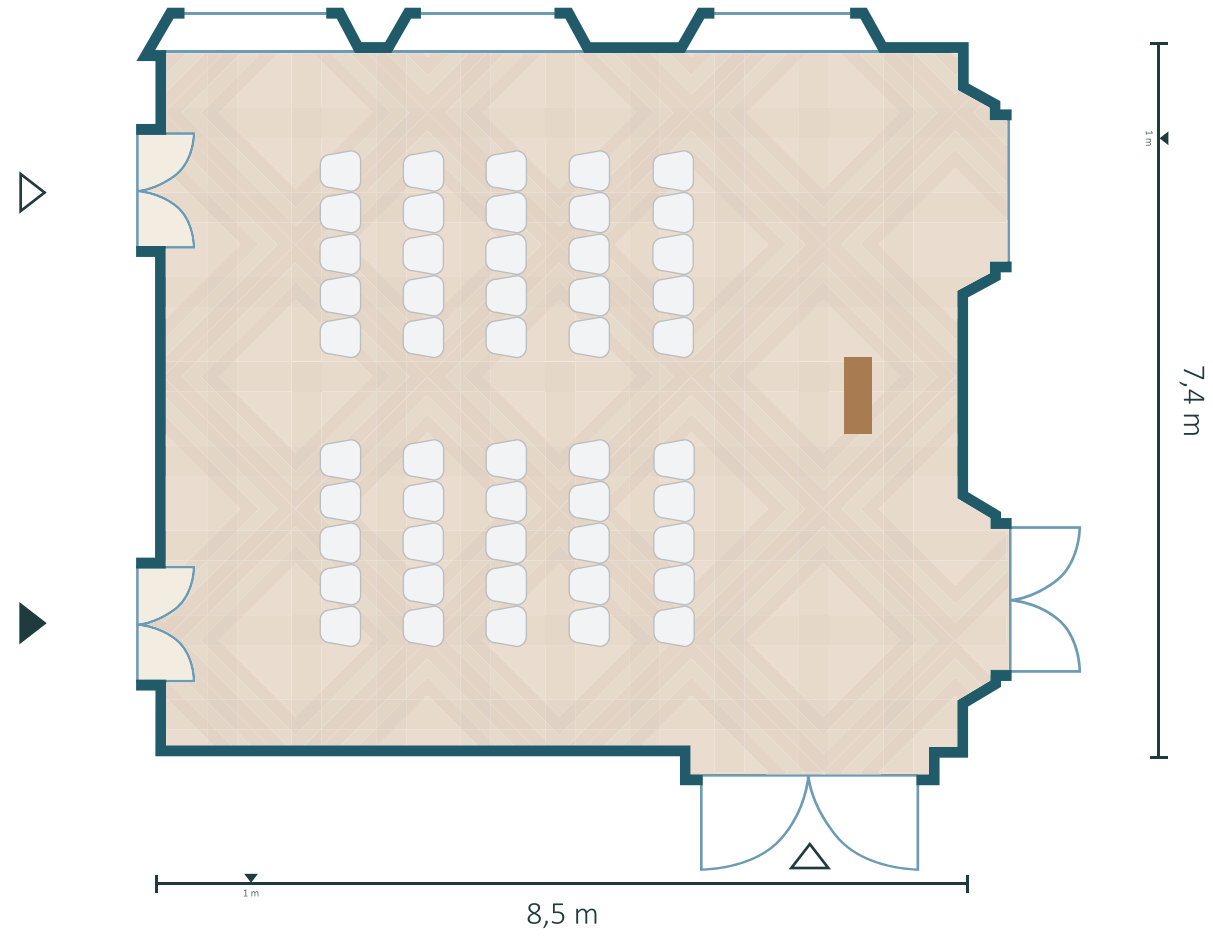

Blauwe zaal: Ceremonie

Legenda

Blauwe stoel
50 x 60 cm (bxh)

Tekentafel
88 x 60 cm (bxh)

Marmere tafel
50 cm Ø

Trouwbankje
123 x 60 cm (bxh)

Witte stoel
40 x 40 cm (bxh)

1 | 1e rij: blauwe stoelen (4 om 4)

2 | Vanaf 2e rij: witte stoelen (5 om 5)

3 | Ambtenaar

4 | Tekentafel

5 | 2 Blauwe stoelen of trouwbankje & 2 lage marmere tafels aan weerszijden

Blauwe zaal: Diner

Legenda

-  Ovale tafel
2,5 x 1 m (bxd)
-  Witte stoel
40 x 40 cm (bxd)

3 statafels

Blauwe zaal: Receptie

Legenda

 Halve ovale tafel
1,75 x 1 m (bxd)

 Witte stoel
40 x 40 cm (bxd)

 Statafel
75 cm \varnothing

2 halve ovale tafels | à 5 personen per tafel
4 statafels

Blauwe zaal: Theateropstelling

Legenda

 Witte stoel
40 x 40 cm (bxh)

Theateropstelling | max 50 personen

Spreker vooraan

Blauwe zaal: Zakelijk

Legenda

-  U-opstelling
6 x 4 m (bxd)
-  Witte stoel
40 x 40 cm (bxd)
-  LED scherm
60 inch

U-opstelling | max 20 personen