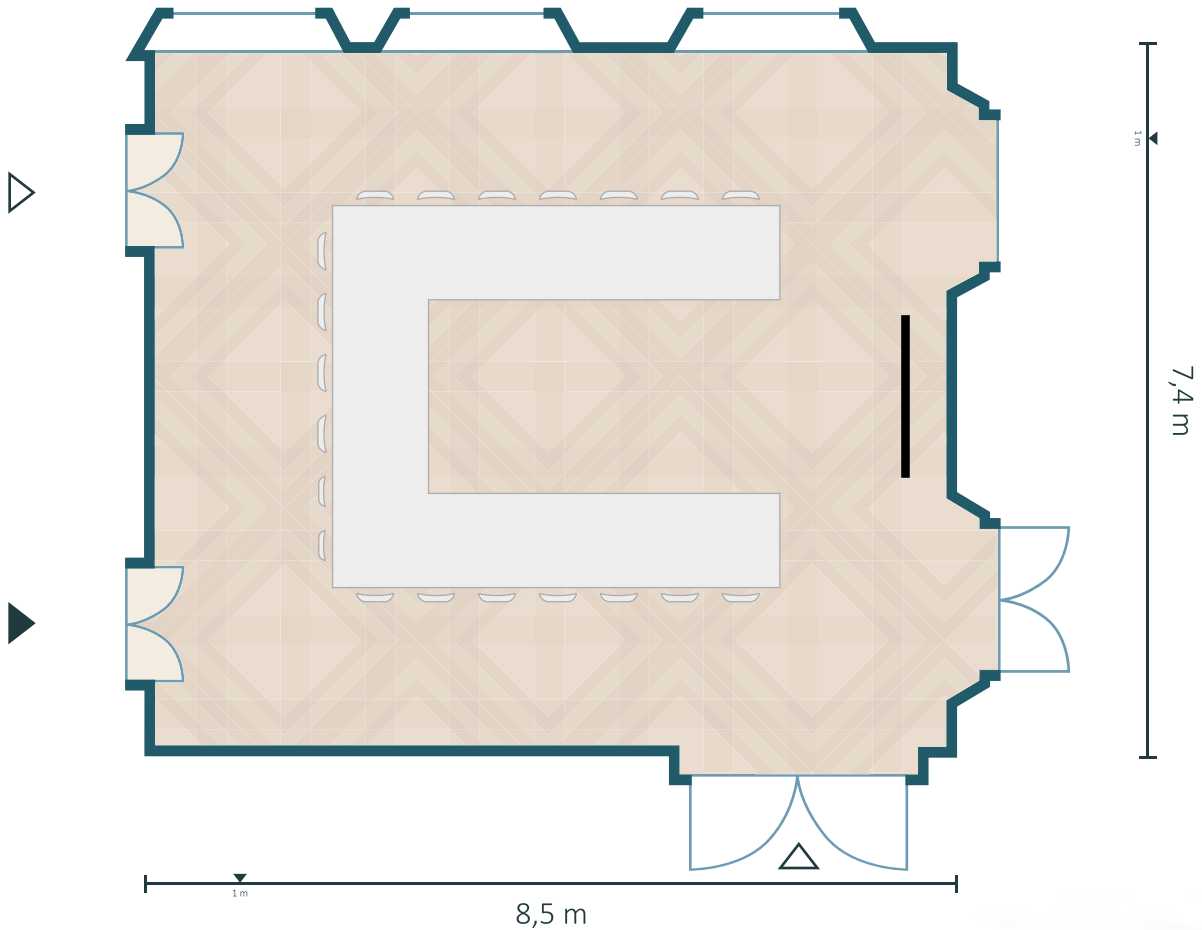

Blauwe zaal: Ceremonie

Legenda

Blauwe stoel
50 x 60 cm (bxh)

Tekentafel
88 x 60 cm (bxh)

Marmere tafel
50 cm Ø

Trouwbankje
123 x 60 cm (bxh)

Witte stoel
40 x 40 cm (bxh)

1 | 1e rij: blauwe stoelen (4 om 4)

2 | Vanaf 2e rij: witte stoelen (5 om 5)

3 | Ambtenaar

4 | Tekentafel

5 | 2 Blauwe stoelen of trouwbankje & 2 lage marmere tafels aan weerszijden

Blauwe zaal: Diner

Legenda

-  Ovale tafel
2,5 x 1 m (bxd)
-  Witte stoel
40 x 40 cm (bxd)

3 statafels

Blauwe zaal: Receptie

Legenda

 Halve ovale tafel
1,75 x 1 m (bxd)

 Witte stoel
40 x 40 cm (bxd)

 Statafel
75 cm \varnothing

2 halve ovale tafels | à 5 personen per tafel
4 statafels

Blauwe zaal: Theateropstelling

Legenda

 Witte stoel
40 x 40 cm (bxh)

Theateropstelling | max 50 personen

Spreker vooraan

Blauwe zaal: Zakelijk

Legenda

-  U-opstelling
6 x 4 m (bxd)
-  Witte stoel
40 x 40 cm (bxd)
-  LED scherm
60 inch

U-opstelling | max 20 personen