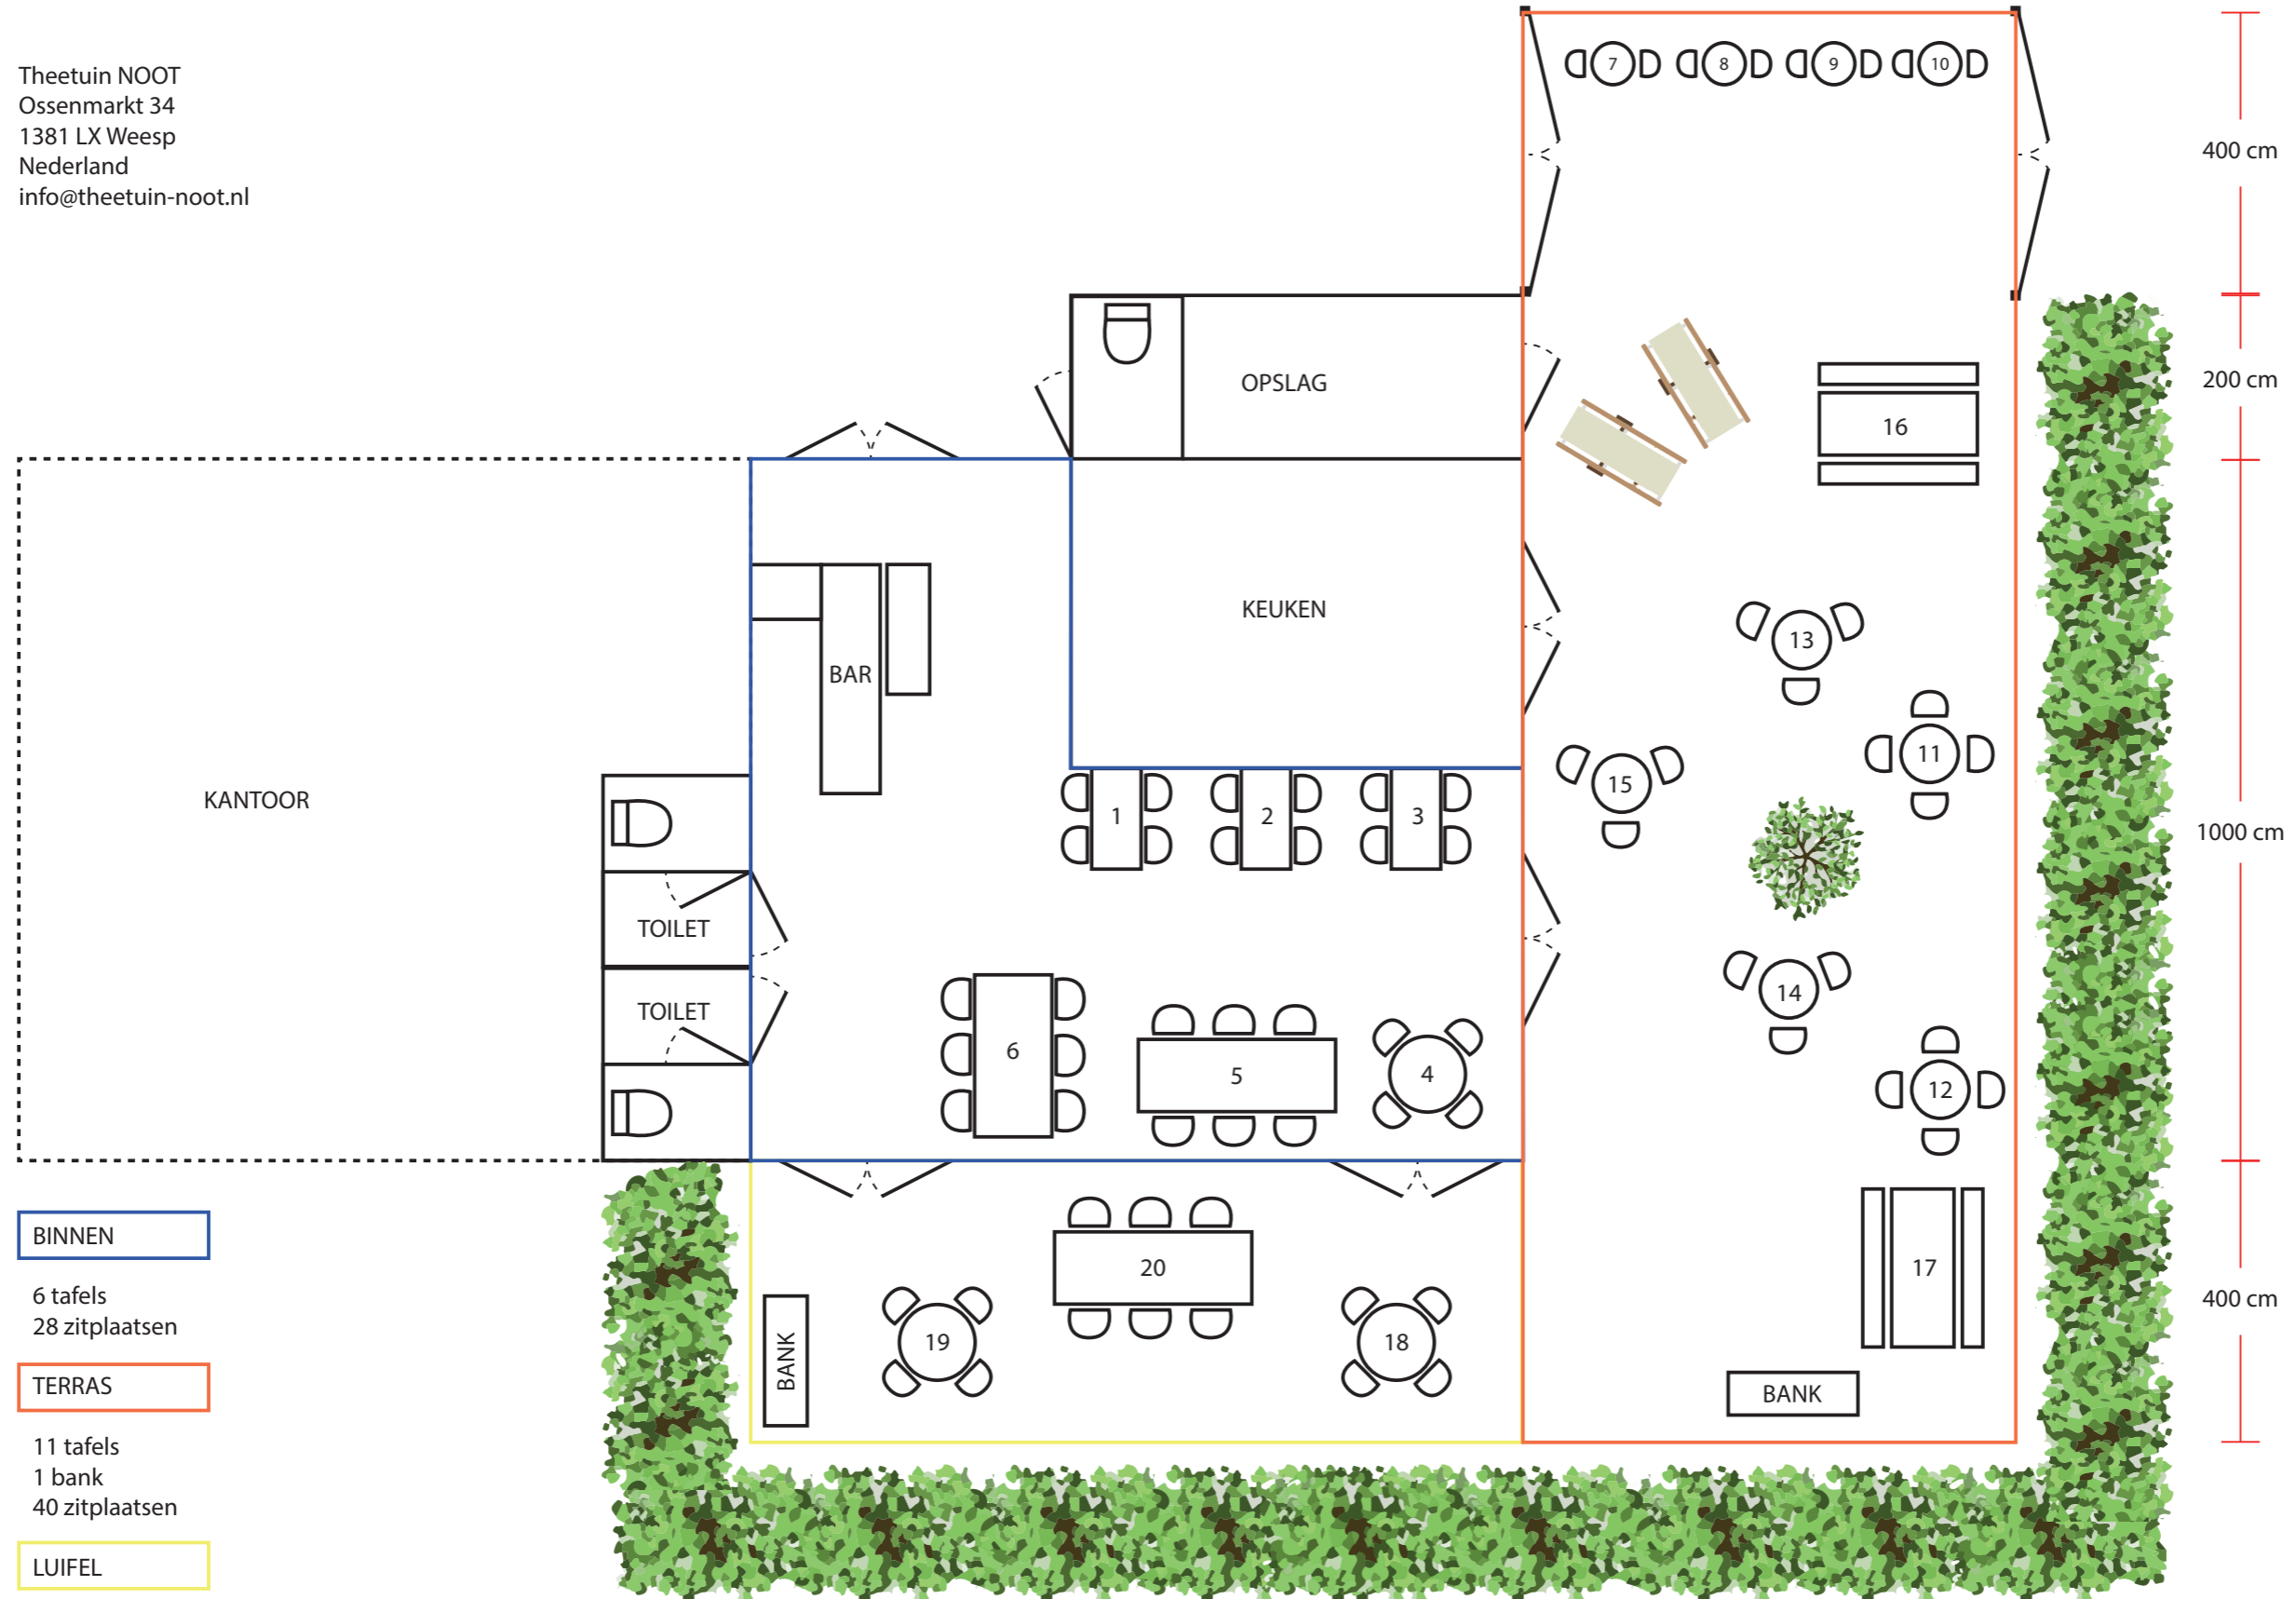

Theetuin NOOT
 Ossemarkt 34
 1381 LX Weesp
 Nederland
 info@theetuin-noot.nl

BINNEN

6 tafels
 28 zitplaatsen

TERRAS

11 tafels
 1 bank
 40 zitplaatsen

LUIFEL

3 tafels
 1 bank
 18 zitplaatsen